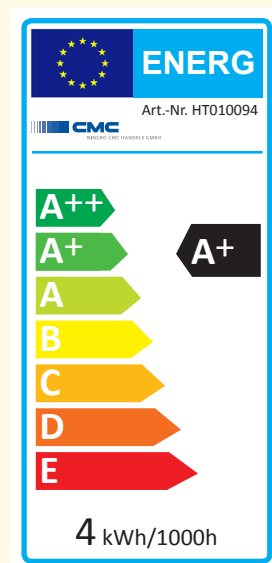

LED-Diamond 4 W

Artikelnummer:	HT010091
Artikelname:	DPJ110 4W E27 dimmable
EAN-Nummer:	9120039133539
Material:	Glas
LED:	4 x 38 mm
Nennlebensdauer:	25.000 h
Bemessungslebensdauer:	25.000 h
Energieverbrauchs in kwh/1000h:	4 kwh
Nennleistungsaufnahme:	4 Watt
Bemessungsleistungsaufnahme:	4 Watt
Nennlichtstrom:	350 Lumen
Bemessungslichtstrom:	350 Lumen
Leistungsfaktor:	>0,8
Lampenlichtstromerhalt:	>0,8
Sockel:	E27
Farbtemperatur:	Warm Weiß - 2.500 kelvin
Dimmbar:	Ja
Spannung:	220-240 V
Betriebsfrequenz:	50/60 Hz
Abstrahlwinkel:	360°
Schaltzyklen:	100.000
Anlaufzeit auf 60%:	0s
Zündzeit:	<0,5s
Quecksilberfrei:	Ja
Farbwiedergabeindex:	≥ 80
Vgl. zu herkömmlicher Glühlampe:	40 Watt
Energieeffizienzklasse:	A+
Artikelmaße in mm:	115 x 165 mm