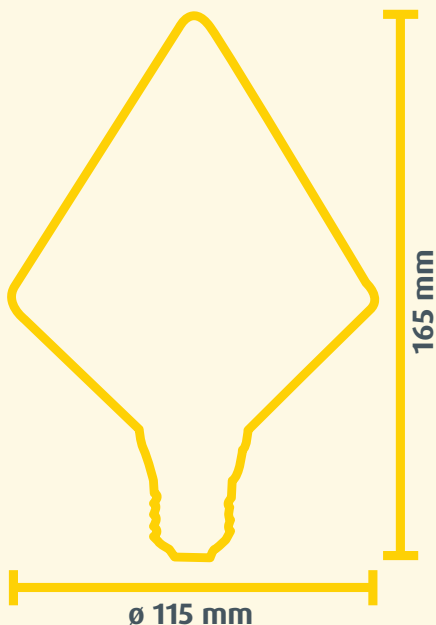

LED-Diamond 4 W

Artikelnummer:	HT010091
Artikelname:	DPJ110 4W E27 dimmable
EAN-Nummer:	9120039133539
Material:	Glas
LED:	4 x 38 mm
Nennlebensdauer:	25.000 h
Bemessungslebensdauer:	25.000 h
Energieverbrauchs in kwh/1000h:	4 kwh
Nennleistungsaufnahme:	4 Watt
Bemessungsleistungsaufnahme:	4 Watt
Nennlichtstrom:	350 Lumen
Bemessungslichtstrom:	350 Lumen
Leistungsfaktor:	>0,8
Lampenlichtstromerhalt:	>0,8
Sockel:	E27
Farbtemperatur:	Warm Weiß - 2.500 kelvin
Dimmbar:	Ja
Spannung:	220-240 V
Betriebsfrequenz:	50/60 Hz
Abstrahlwinkel:	360°
Schaltzyklen:	100.000
Anlaufzeit auf 60%:	0s
Zündzeit:	<0,5s
Quecksilberfrei:	Ja
Farbwiedergabeindex:	≥ 80
Vgl. zu herkömmlicher Glühlampe:	40 Watt
Energieeffizienzklasse:	A+
Artikelmaße in mm:	115 x 165 mm