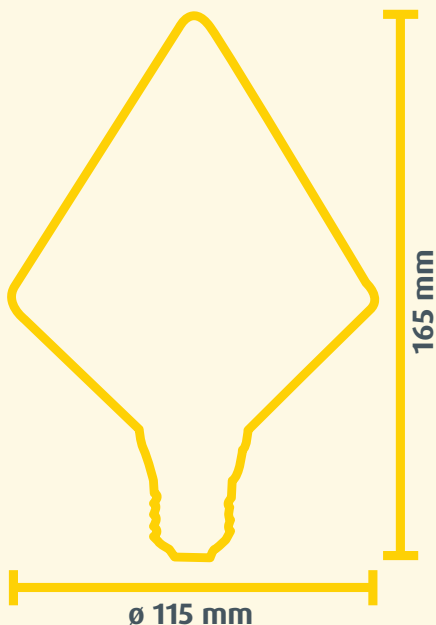

# LED-Diamond 4 W

<b>Artikelnummer:</b>	<b>HT010091</b>
<b>Artikelname:</b>	<b>DPJ110 4W E27 dimmable</b>
EAN-Nummer:	9120039133539
Material:	Glas
LED:	4 x 38 mm
Nennlebensdauer:	25.000 h
Bemessungslebensdauer:	25.000 h
Energieverbrauchs in kwh/1000h:	4 kwh
Nennleistungsaufnahme:	4 Watt
Bemessungsleistungsaufnahme:	4 Watt
Nennlichtstrom:	350 Lumen
Bemessungslichtstrom:	350 Lumen
Leistungsfaktor:	>0,8
Lampenlichtstromerhalt:	>0,8
Sockel:	E27
Farbtemperatur:	Warm Weiß - 2.500 kelvin
Dimmbar:	Ja
Spannung:	220-240 V
Betriebsfrequenz:	50/60 Hz
Abstrahlwinkel:	360°
Schaltzyklen:	100.000
Anlaufzeit auf 60%:	0s
Zündzeit:	<0,5s
Quecksilberfrei:	Ja
Farbwiedergabeindex:	≥ 80
Vgl. zu herkömmlicher Glühlampe:	40 Watt
Energieeffizienzklasse:	A+
Artikelmaße in mm:	115 x 165 mm