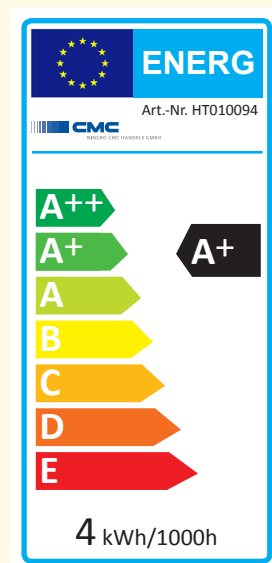

# LED-Diamond 4 W

<b>Artikelnummer:</b>	<b>HT010091</b>
<b>Artikelname:</b>	<b>DPJ110 4W E27 dimmable</b>
EAN-Nummer:	9120039133539
Material:	Glas
LED:	4 x 38 mm
Nennlebensdauer:	25.000 h
Bemessungslebensdauer:	25.000 h
Energieverbrauchs in kwh/1000h:	4 kwh
Nennleistungsaufnahme:	4 Watt
Bemessungsleistungsaufnahme:	4 Watt
Nennlichtstrom:	350 Lumen
Bemessungslichtstrom:	350 Lumen
Leistungsfaktor:	>0,8
Lampenlichtstromerhalt:	>0,8
Sockel:	E27
Farbtemperatur:	Warm Weiß - 2.500 kelvin
Dimmbar:	Ja
Spannung:	220-240 V
Betriebsfrequenz:	50/60 Hz
Abstrahlwinkel:	360°
Schaltzyklen:	100.000
Anlaufzeit auf 60%:	0s
Zündzeit:	<0,5s
Quecksilberfrei:	Ja
Farbwiedergabeindex:	≥ 80
Vgl. zu herkömmlicher Glühlampe:	40 Watt
Energieeffizienzklasse:	A+
Artikelmaße in mm:	115 x 165 mm