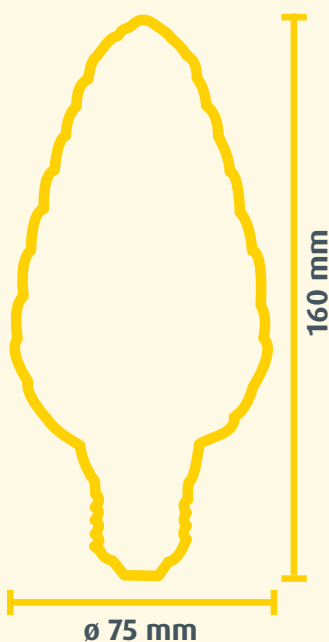

LED-Pine 4 W

Artikelnummer:	HT010095
Artikelname:	PC75 4W E27 dimmable
EAN-Nummer:	9120039133560
Material:	Glas
LED:	4 x 38 mm
Nennlebensdauer:	25.000 h
Bemessungslebensdauer:	25.000 h
Energieverbrauchs in kwh/1000h:	4 kwh
Nennleistungsaufnahme:	4 Watt
Bemessungsleistungsaufnahme:	4 Watt
Nennlichtstrom:	320 Lumen
Bemessungslichtstrom:	320 Lumen
Leistungsfaktor:	>0,8
Lampenlichtstromerhalt:	>0,8
Sockel:	E27
Farbtemperatur:	Warm Weiß - 2.500 kelvin
Dimmbar:	Ja
Spannung:	220-240 V
Betriebsfrequenz:	50/60 Hz
Abstrahlwinkel:	360°
Schaltzyklen:	100.000
Anlaufzeit auf 60%:	0s
Zündzeit:	<0,5s
Quecksilberfrei:	Ja
Farbwiedergabeindex:	≥ 80
Vgl. zu herkömmlicher Glühlampe:	40 Watt
Energieeffizienzklasse:	A+
Artikelmaße in mm:	75 x 160 mm