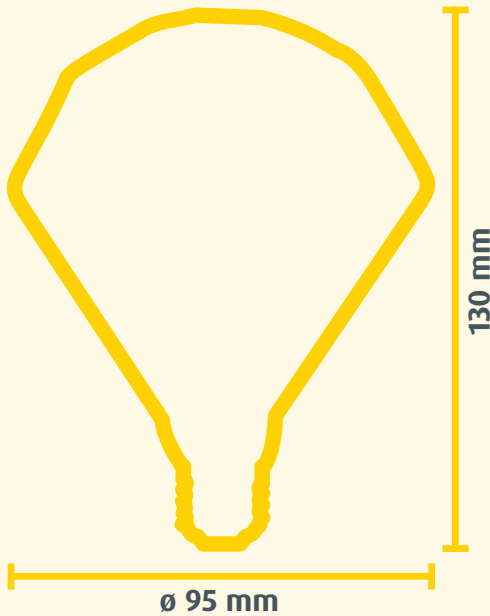

# LED-Facet 4 W

<b>Artikelnummer:</b>	<b>HT010090</b>
<b>Artikelname:</b>	<b>DPB95 4W E27 dimmable</b>
EAN-Nummer:	9120039133546
Material:	Glas
LED:	4 x 38 mm
Nennlebensdauer:	25.000 h
Bemessungslebensdauer:	25.000 h
Energieverbrauchs in kwh/1000h:	4 kwh
Nennleistungsaufnahme:	4 Watt
Bemessungsleistungsaufnahme:	4 Watt
Nennlichtstrom:	350 Lumen
Bemessungslichtstrom:	350 Lumen
Leistungsfaktor:	>0,8
Lampenlichtstromerhalt:	>0,8
Sockel:	E27
Farbtemperatur:	Warm Weiß - 2.500 kelvin
Dimmbar:	Ja
Spannung:	220-240 V
Betriebsfrequenz:	50/60 Hz
Abstrahlwinkel:	360°
Schaltzyklen:	100.000
Anlaufzeit auf 60%:	0s
Zündzeit:	<0,5s
Quecksilberfrei:	Ja
Farbwiedergabeindex:	≥ 80
Vgl. zu herkömmlicher Glühlampe:	40 Watt
Energieeffizienzklasse:	A+
Artikelmaße in mm:	95 x 130 mm