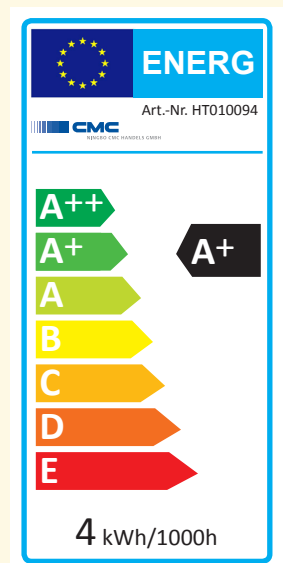

# LED-Facet 4 W

<b>Artikelnummer:</b>	<b>HT010090</b>
<b>Artikelname:</b>	<b>DPB95 4W E27 dimmable</b>
EAN-Nummer:	9120039133546
Material:	Glas
LED:	4 x 38 mm
Nennlebensdauer:	25.000 h
Bemessungslebensdauer:	25.000 h
Energieverbrauchs in kwh/1000h:	4 kwh
Nennleistungsaufnahme:	4 Watt
Bemessungsleistungsaufnahme:	4 Watt
Nennlichtstrom:	350 Lumen
Bemessungslichtstrom:	350 Lumen
Leistungsfaktor:	>0,8
Lampenlichtstromerhalt:	>0,8
Sockel:	E27
Farbtemperatur:	Warm Weiß - 2.500 kelvin
Dimmbar:	Ja
Spannung:	220-240 V
Betriebsfrequenz:	50/60 Hz
Abstrahlwinkel:	360°
Schaltzyklen:	100.000
Anlaufzeit auf 60%:	0s
Zündzeit:	<0,5s
Quecksilberfrei:	Ja
Farbwiedergabeindex:	≥ 80
Vgl. zu herkömmlicher Glühlampe:	40 Watt
Energieeffizienzklasse:	A+
Artikelmaße in mm:	95 x 130 mm